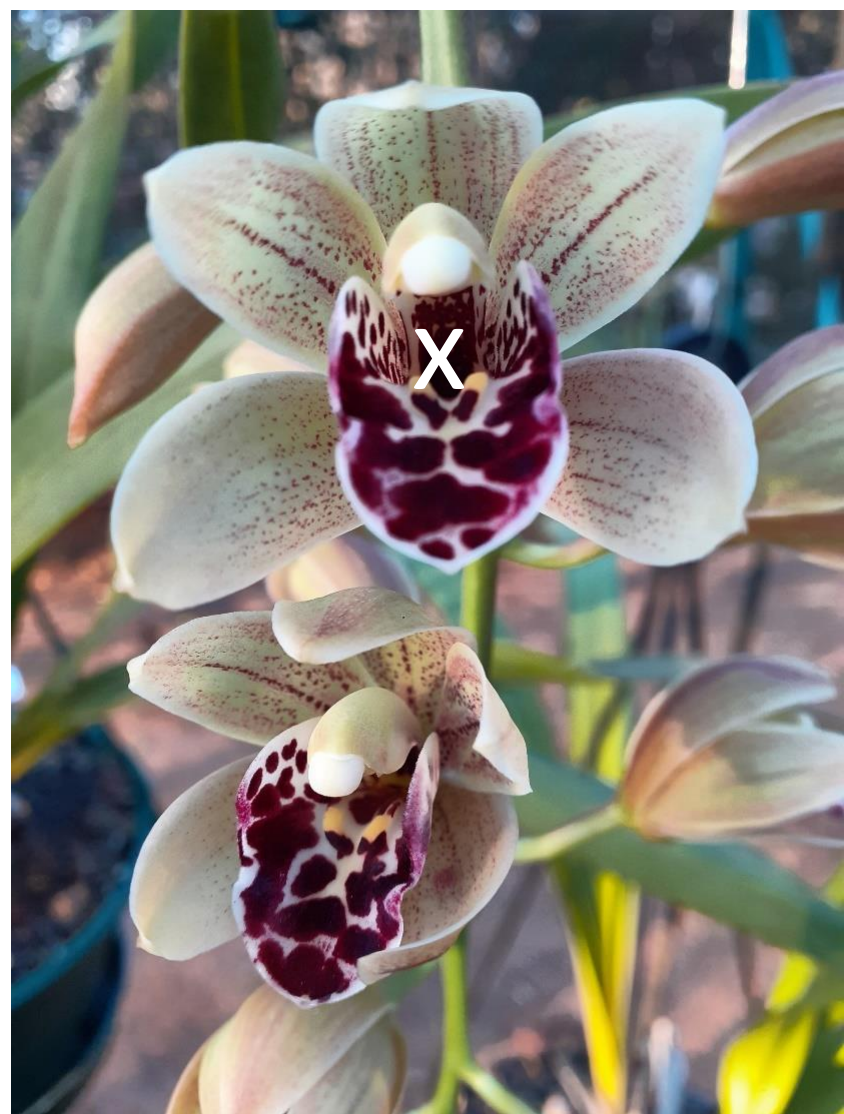

**OS2216 Cym. Grand Devon x lowianum  
R60 EACH 6 MONTH OLD**

**OS2211 Cym. Dots DownUnder 'NH'  
X Nancy Miyamoto 'Priscilla' AM/SAOC  
R60 EACH 6 MONTH OLD**

**OS2208 Cym. Fifington x pumilum alba  
R60 EACH 6 MONTH OLD**

**OS2214 Cym. Pee Wee x  
pumilum alba  
R60 Each 6 month old  
Miniature cymbidium**

**OS2210 Cym. Devon Parish x pumilum alba R60 Each 6  
month old  
Miniature cymbidium**